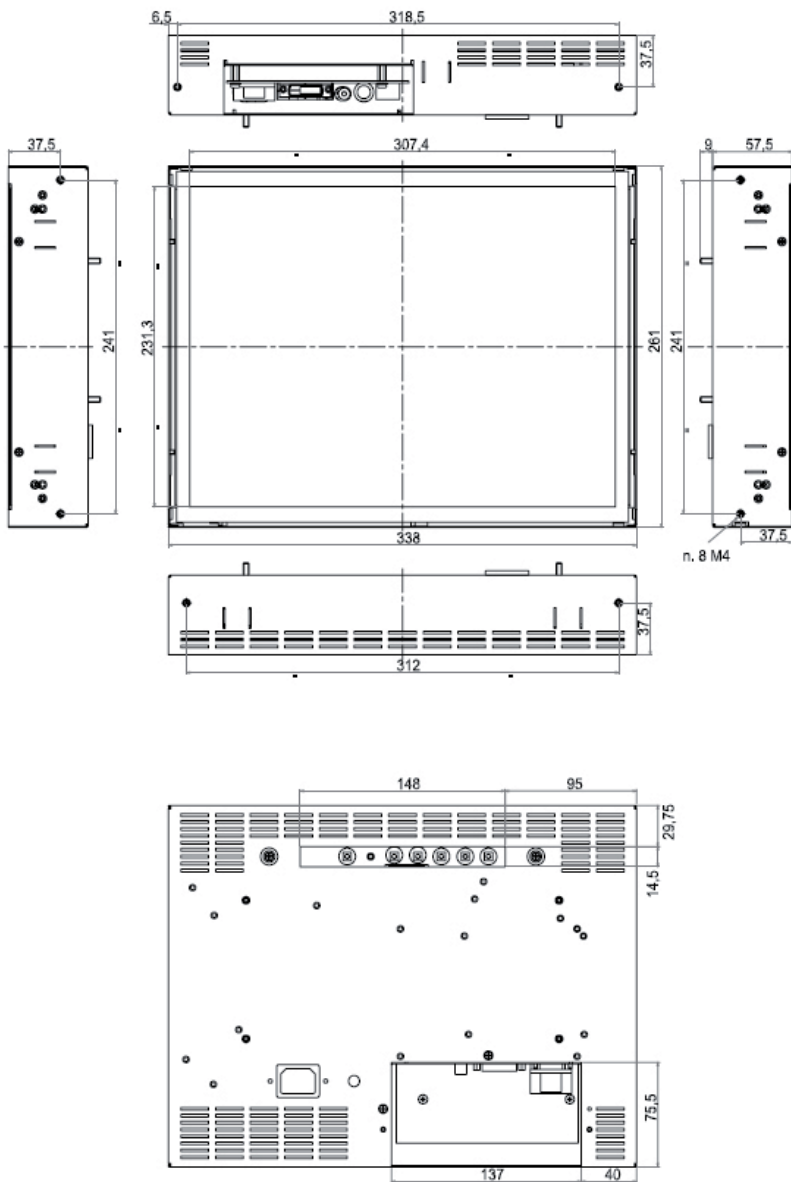

- **Industrie-Standardmonitor - open frame**
- Signaleingänge: VGA / DVI
- Betriebsspannung: 230V AC (Weitbereichsnetzteil)
- Einbaumaße: siehe Seiten 2 bis 6
- TFT-Display, Diagonale 12", 15", 17", 19"
- Auflösung: min. 800x600 / max. 1280x1024 pixel
- Helligkeit: min. 300 cd/m² / max. 400 cd/m²
- Hintergrundbeleuchtung mind. 40.000 Betriebsstunden
- VDE 0100, 0411, 0804, 0871B und CE-Prüfzeichen
- Befestigungsmöglichkeiten: VESA 75 / 100, Seitenwinkel
- *optional: Touch, Frontplatte, 12V DC, 24V DC

Bestellnummer:

Industriemonitor Standard siehe Seite 2

* Spezifische Kundenwünsche realisieren wir gerne.

Bestellnummer	2362202	2362375	2362376	2362263
Diagonale	12.1" (307 mm)	15" (381 mm)	17" (432 mm)	19" (483 mm)
Sichtbares Bild (mm)	246x184.5	304.1x228.1	337.9x270.4	376.3x301.1
Auflösung	800x600	1024x768	1280x1024	1280x1024
Helligkeit	300 cd/m ²	300 cd/m ²	400 cd/m ²	350 cd/m ²
Sichtwinkel (H/V)	160°/160°	160°/160°	170°/160°	170°/170°
Frequenzbereich	31.5 - 80 kHz horizontal / 55 - 75 kHz vertikal			
Backlight Lifetime	mind. 40.000 Std.			
Spannungsversorgung	230V AC			
Betriebstemperatur	0 ~ 50°C			
Lagertemperatur	-10 ~ 55°C			
Maße (BxHxT in mm)	283x221x57.5	338x261x57.5	367.3x301x50	404x332x62
Optionen	<ul style="list-style-type: none"> - Touch resistiv mit USB oder RS-232 Anschluss - Touch kapazitiv mit USB oder RS-232 Anschluss - Frontplatte bis IP65 Schutzgrad (div. Ausführungen - siehe unten) - Spannungsversorgung 12V DC oder 24V DC 			

*Beispiele Frontplatten:

kundenspezifisch - RAL9005

19" Rack - RAL7035

kundenspezifisch - Edelstahl IP65

Abmessungen - 12"
(BxHxT) 283 x 221 x 57,5 mm

Abmessungen - 15" (BxHxT) 338 x 261 x 57,5 mm

Abmessungen - 17"
(BxHxT) 367,3 x 301 x 50 mm

Abmessungen - 19"
(BxHxT) 404 x 332 x 62 mm