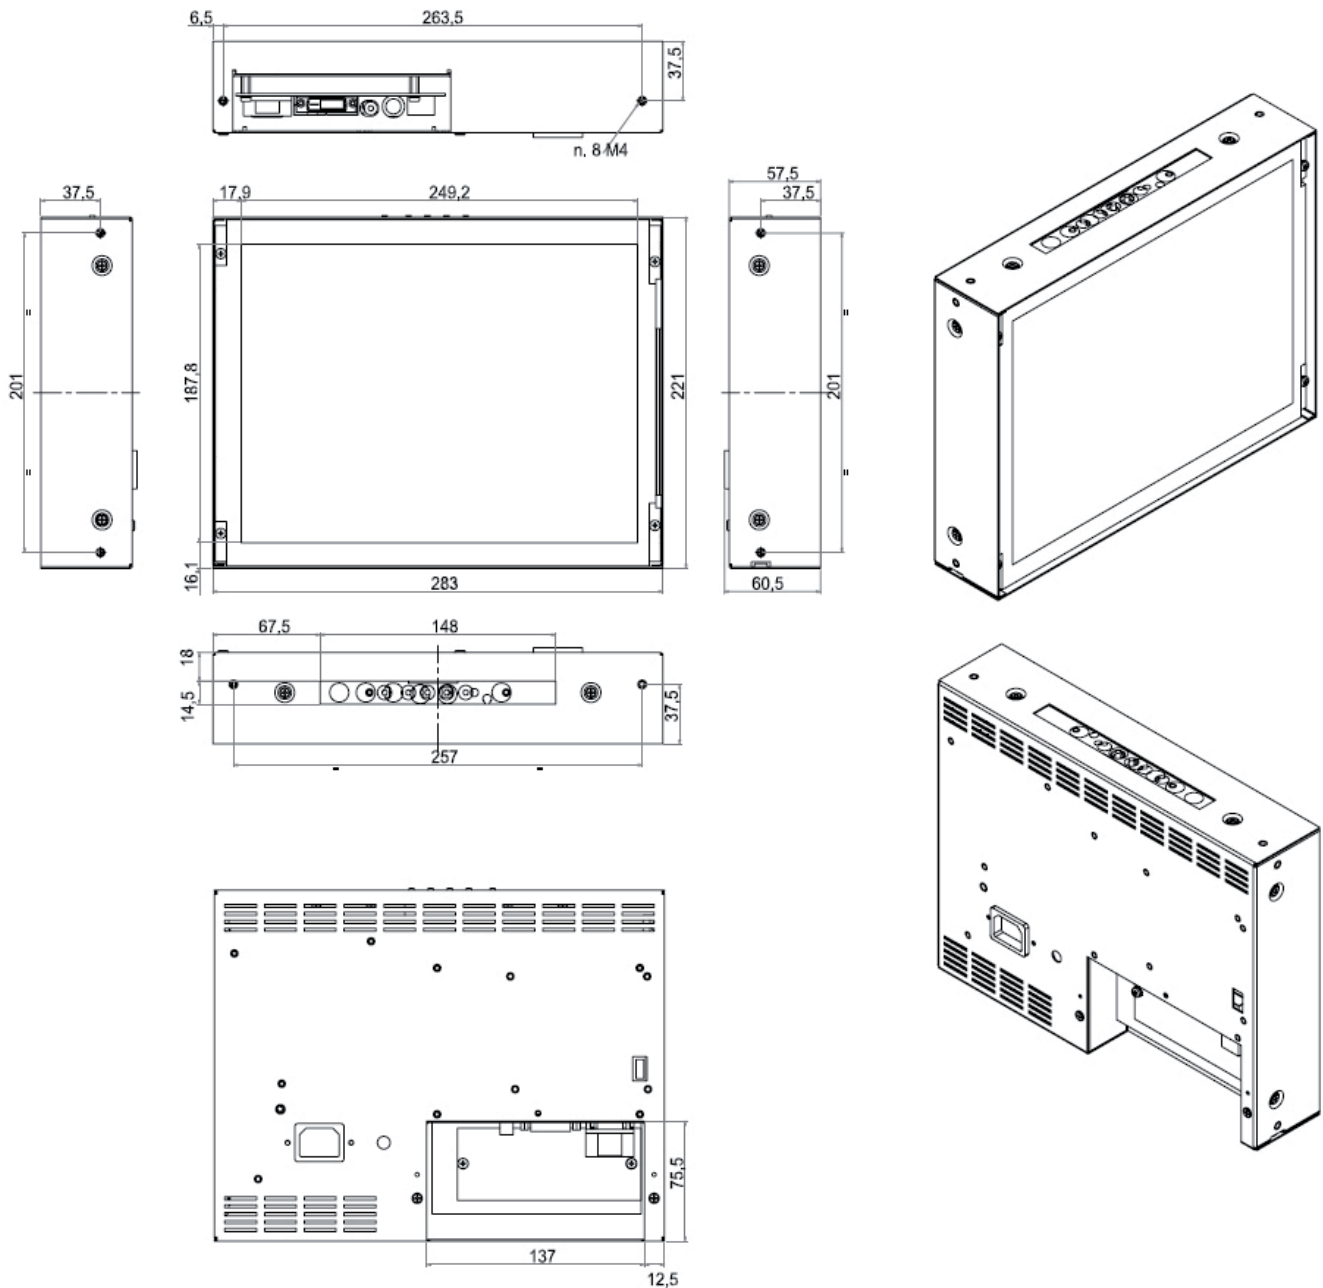

- **Industrie-Standardmonitor - open frame**
- Signaleingänge: VGA / DVI
- Betriebsspannung: 230V AC (Weitbereichsnetzteil)
- Einbaumaße: siehe Seiten 2 bis 6
- TFT-Display, Diagonale 12", 15", 17", 19"
- Auflösung: min. 800x600 / max. 1280x1024 pixel
- Helligkeit: min. 300 cd/m² / max. 400 cd/m²
- Hintergrundbeleuchtung mind. 40.000 Betriebsstunden
- VDE 0100, 0411, 0804, 0871B und CE-Prüfzeichen
- Befestigungsmöglichkeiten: VESA 75 / 100, Seitenwinkel
- *optional: Touch, Frontplatte, 12V DC, 24V DC

Bestellnummer:

Industriemonitor Standard siehe Seite 2

* Spezifische Kundenwünsche realisieren wir gerne.

Bestellnummer	2362202	2362375	2362376	2362263
Diagonale	12.1" (307 mm)	15" (381 mm)	17" (432 mm)	19" (483 mm)
Sichtbares Bild (mm)	246x184.5	304.1x228.1	337.9x270.4	376.3x301.1
Auflösung	800x600	1024x768	1280x1024	1280x1024
Helligkeit	300 cd/m ²	300 cd/m ²	400 cd/m ²	350 cd/m ²
Sichtwinkel (H/V)	160°/160°	160°/160°	170°/160°	170°/170°
Frequenzbereich	31.5 - 80 kHz horizontal / 55 - 75 kHz vertikal			
Backlight Lifetime	mind. 40.000 Std.			
Spannungsversorgung	230V AC			
Betriebstemperatur	0 ~ 50°C			
Lagertemperatur	-10 ~ 55°C			
Maße (BxHxT in mm)	283x221x57.5	338x261x57.5	367.3x301x50	404x332x62
Optionen	<ul style="list-style-type: none"> - Touch resistiv mit USB oder RS-232 Anschluss - Touch kapazitiv mit USB oder RS-232 Anschluss - Frontplatte bis IP65 Schutzgrad (div. Ausführungen - siehe unten) - Spannungsversorgung 12V DC oder 24V DC 			

*Beispiele Frontplatten:

kundenspezifisch - RAL9005

19" Rack - RAL7035

kundenspezifisch - Edelstahl IP65

Abmessungen - 12"
(BxHxT) 283 x 221 x 57,5 mm

Abmessungen - 15" (BxHxT) 338 x 261 x 57,5 mm

Abmessungen - 17"
(BxHxT) 367,3 x 301 x 50 mm

Abmessungen - 19"
(BxHxT) 404 x 332 x 62 mm