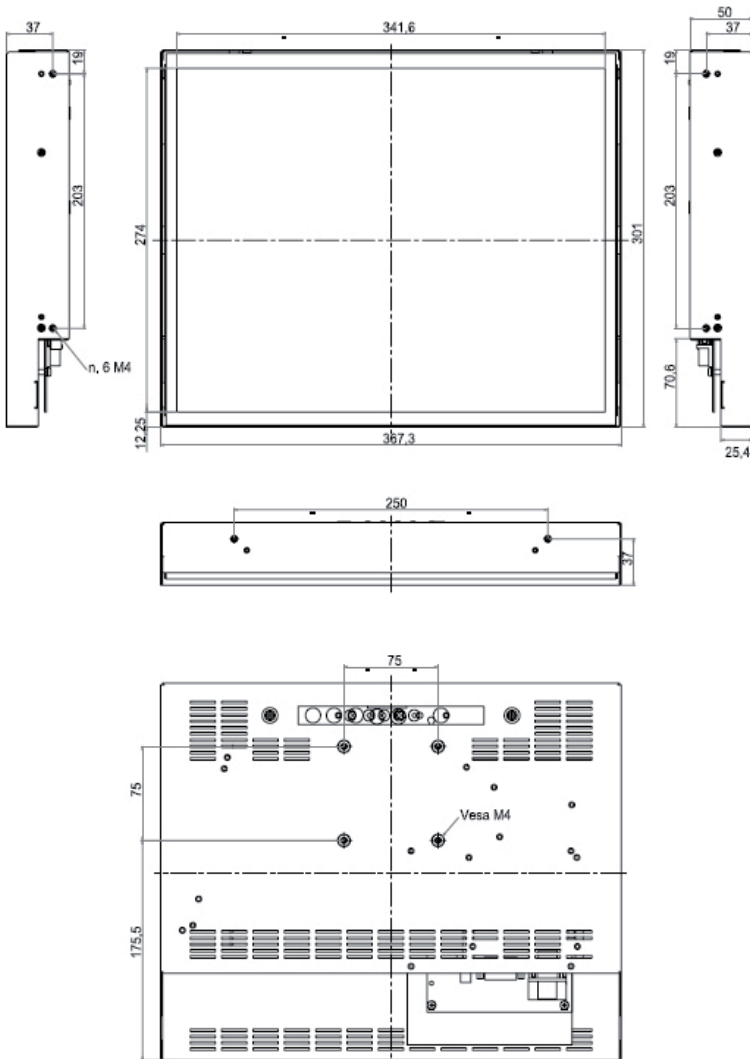

- **Industrie-Standardmonitor - open frame**
- Signaleingänge: VGA / DVI
- Betriebsspannung: 230V AC (Weitbereichsnetzteil)
- Einbaumaße: siehe Seiten 2 bis 6
- TFT-Display, Diagonale 12", 15", 17", 19"
- Auflösung: min. 800x600 / max. 1280x1024 pixel
- Helligkeit: min. 300 cd/m² / max. 400 cd/m²
- Hintergrundbeleuchtung mind. 40.000 Betriebsstunden
- VDE 0100, 0411, 0804, 0871B und CE-Prüfzeichen
- Befestigungsmöglichkeiten: VESA 75 / 100, Seitenwinkel
- *optional: Touch, Frontplatte, 12V DC, 24V DC

Bestellnummer:

Industriemonitor Standard siehe Seite 2

* Spezifische Kundenwünsche realisieren wir gerne.

Bestellnummer	2362202	2362375	2362376	2362263
Diagonale	12.1" (307 mm)	15" (381 mm)	17" (432 mm)	19" (483 mm)
Sichtbares Bild (mm)	246x184.5	304.1x228.1	337.9x270.4	376.3x301.1
Auflösung	800x600	1024x768	1280x1024	1280x1024
Helligkeit	300 cd/m ²	300 cd/m ²	400 cd/m ²	350 cd/m ²
Sichtwinkel (H/V)	160°/160°	160°/160°	170°/160°	170°/170°
Frequenzbereich	31.5 - 80 kHz horizontal / 55 - 75 kHz vertikal			
Backlight Lifetime	mind. 40.000 Std.			
Spannungsversorgung	230V AC			
Betriebstemperatur	0 ~ 50°C			
Lagertemperatur	-10 ~ 55°C			
Maße (BxHxT in mm)	283x221x57.5	338x261x57.5	367.3x301x50	404x332x62
Optionen	<ul style="list-style-type: none"> - Touch resistiv mit USB oder RS-232 Anschluss - Touch kapazitiv mit USB oder RS-232 Anschluss - Frontplatte bis IP65 Schutzgrad (div. Ausführungen - siehe unten) - Spannungsversorgung 12V DC oder 24V DC 			

*Beispiele Frontplatten:

kundenspezifisch - RAL9005

19" Rack - RAL7035

kundenspezifisch - Edelstahl IP65

Abmessungen - 12"
(BxHxT) 283 x 221 x 57,5 mm

Abmessungen - 15" (BxHxT) 338 x 261 x 57,5 mm

Abmessungen - 17"
(BxHxT) 367,3 x 301 x 50 mm

Abmessungen - 19"
(BxHxT) 404 x 332 x 62 mm