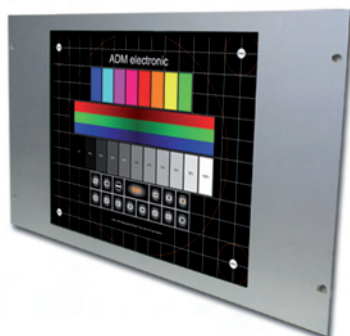

19" Rack - RAL7035