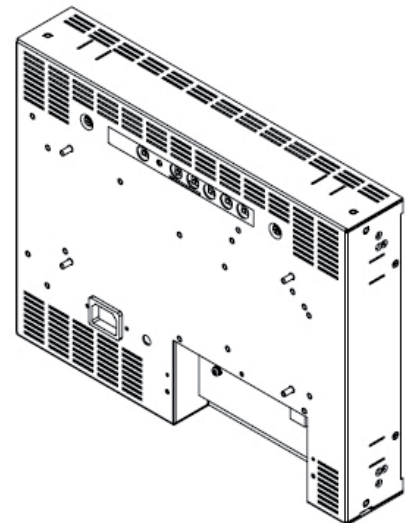

- **Industrie-Standardmonitor - open frame**
- Signaleingänge: VGA / DVI
- Betriebsspannung: 230V AC (Weitbereichsnetzteil)
- Einbaumaße: siehe Seiten 2 bis 6
- TFT-Display, Diagonale 12", 15", 17", 19"
- Auflösung: min. 800x600 / max. 1280x1024 pixel
- Helligkeit: min. 300 cd/m² / max. 400 cd/m²
- Hintergrundbeleuchtung mind. 40.000 Betriebsstunden
- VDE 0100, 0411, 0804, 0871B und CE-Prüfzeichen
- Befestigungsmöglichkeiten: VESA 75 / 100, Seitenwinkel
- *optional: Touch, Frontplatte, 12V DC, 24V DC

*Beispiele Frontplatten:

kundenspezifisch - RAL9005

19" Rack - RAL7035

kundenspezifisch - Edelstahl IP65

Abmessungen - 12"
(BxHxT) 283 x 221 x 57,5 mm

Abmessungen - 15" (BxHxT) 338 x 261 x 57,5 mm

Abmessungen - 17"
(BxHxT) 367,3 x 301 x 50 mm

Abmessungen - 19"
(BxHxT) 404 x 332 x 62 mm